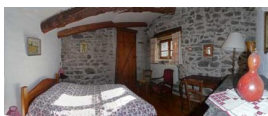

Contacts

Coordonnées de la centrale

GITES DE FRANCE ARDECHE

4 Cours du Palais B.P. 402

07004 PRIVAS

Téléphone: 04 75 64 70 70

Site internet: www.gites-de-france-ardeche.com

Album photo